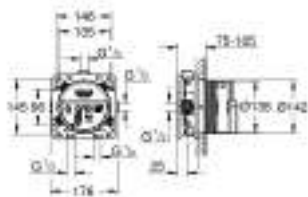

35 600 000 GROHE RAPIDO SMARTBOX УНИВЕРСАЛЬНАЯ ВСТРАИВАЕМАЯ ЧАСТЬ, 1/2"

**ОПИСАНИЕ ПРОДУКТА**

- 3 трубкообразных отвода 1/2"
- 2 подключения воды снизу, 1/2"
- инсталляционная глубина 75-105 мм
- подключения из латуни
- предварительно смонтированная заглушка
- прочный корпус и защитная накладка
- подготовленные точки крепления для сухого и мокрого монтажа
- уплотнение
- без комплекта верхней монтажной части

35 600 000 **GROHE RAPIDO SMARTVOX УНИВЕРСАЛЬНАЯ ВСТРАИВАЕМАЯ ЧАСТЬ, 1/2"**

**ЗАПАСНЫЕ ЧАСТИ** , сентября 2016 – now

1: Комплект уплотнений (Spare part-nr. 48263000)\*

\* Optional accessories